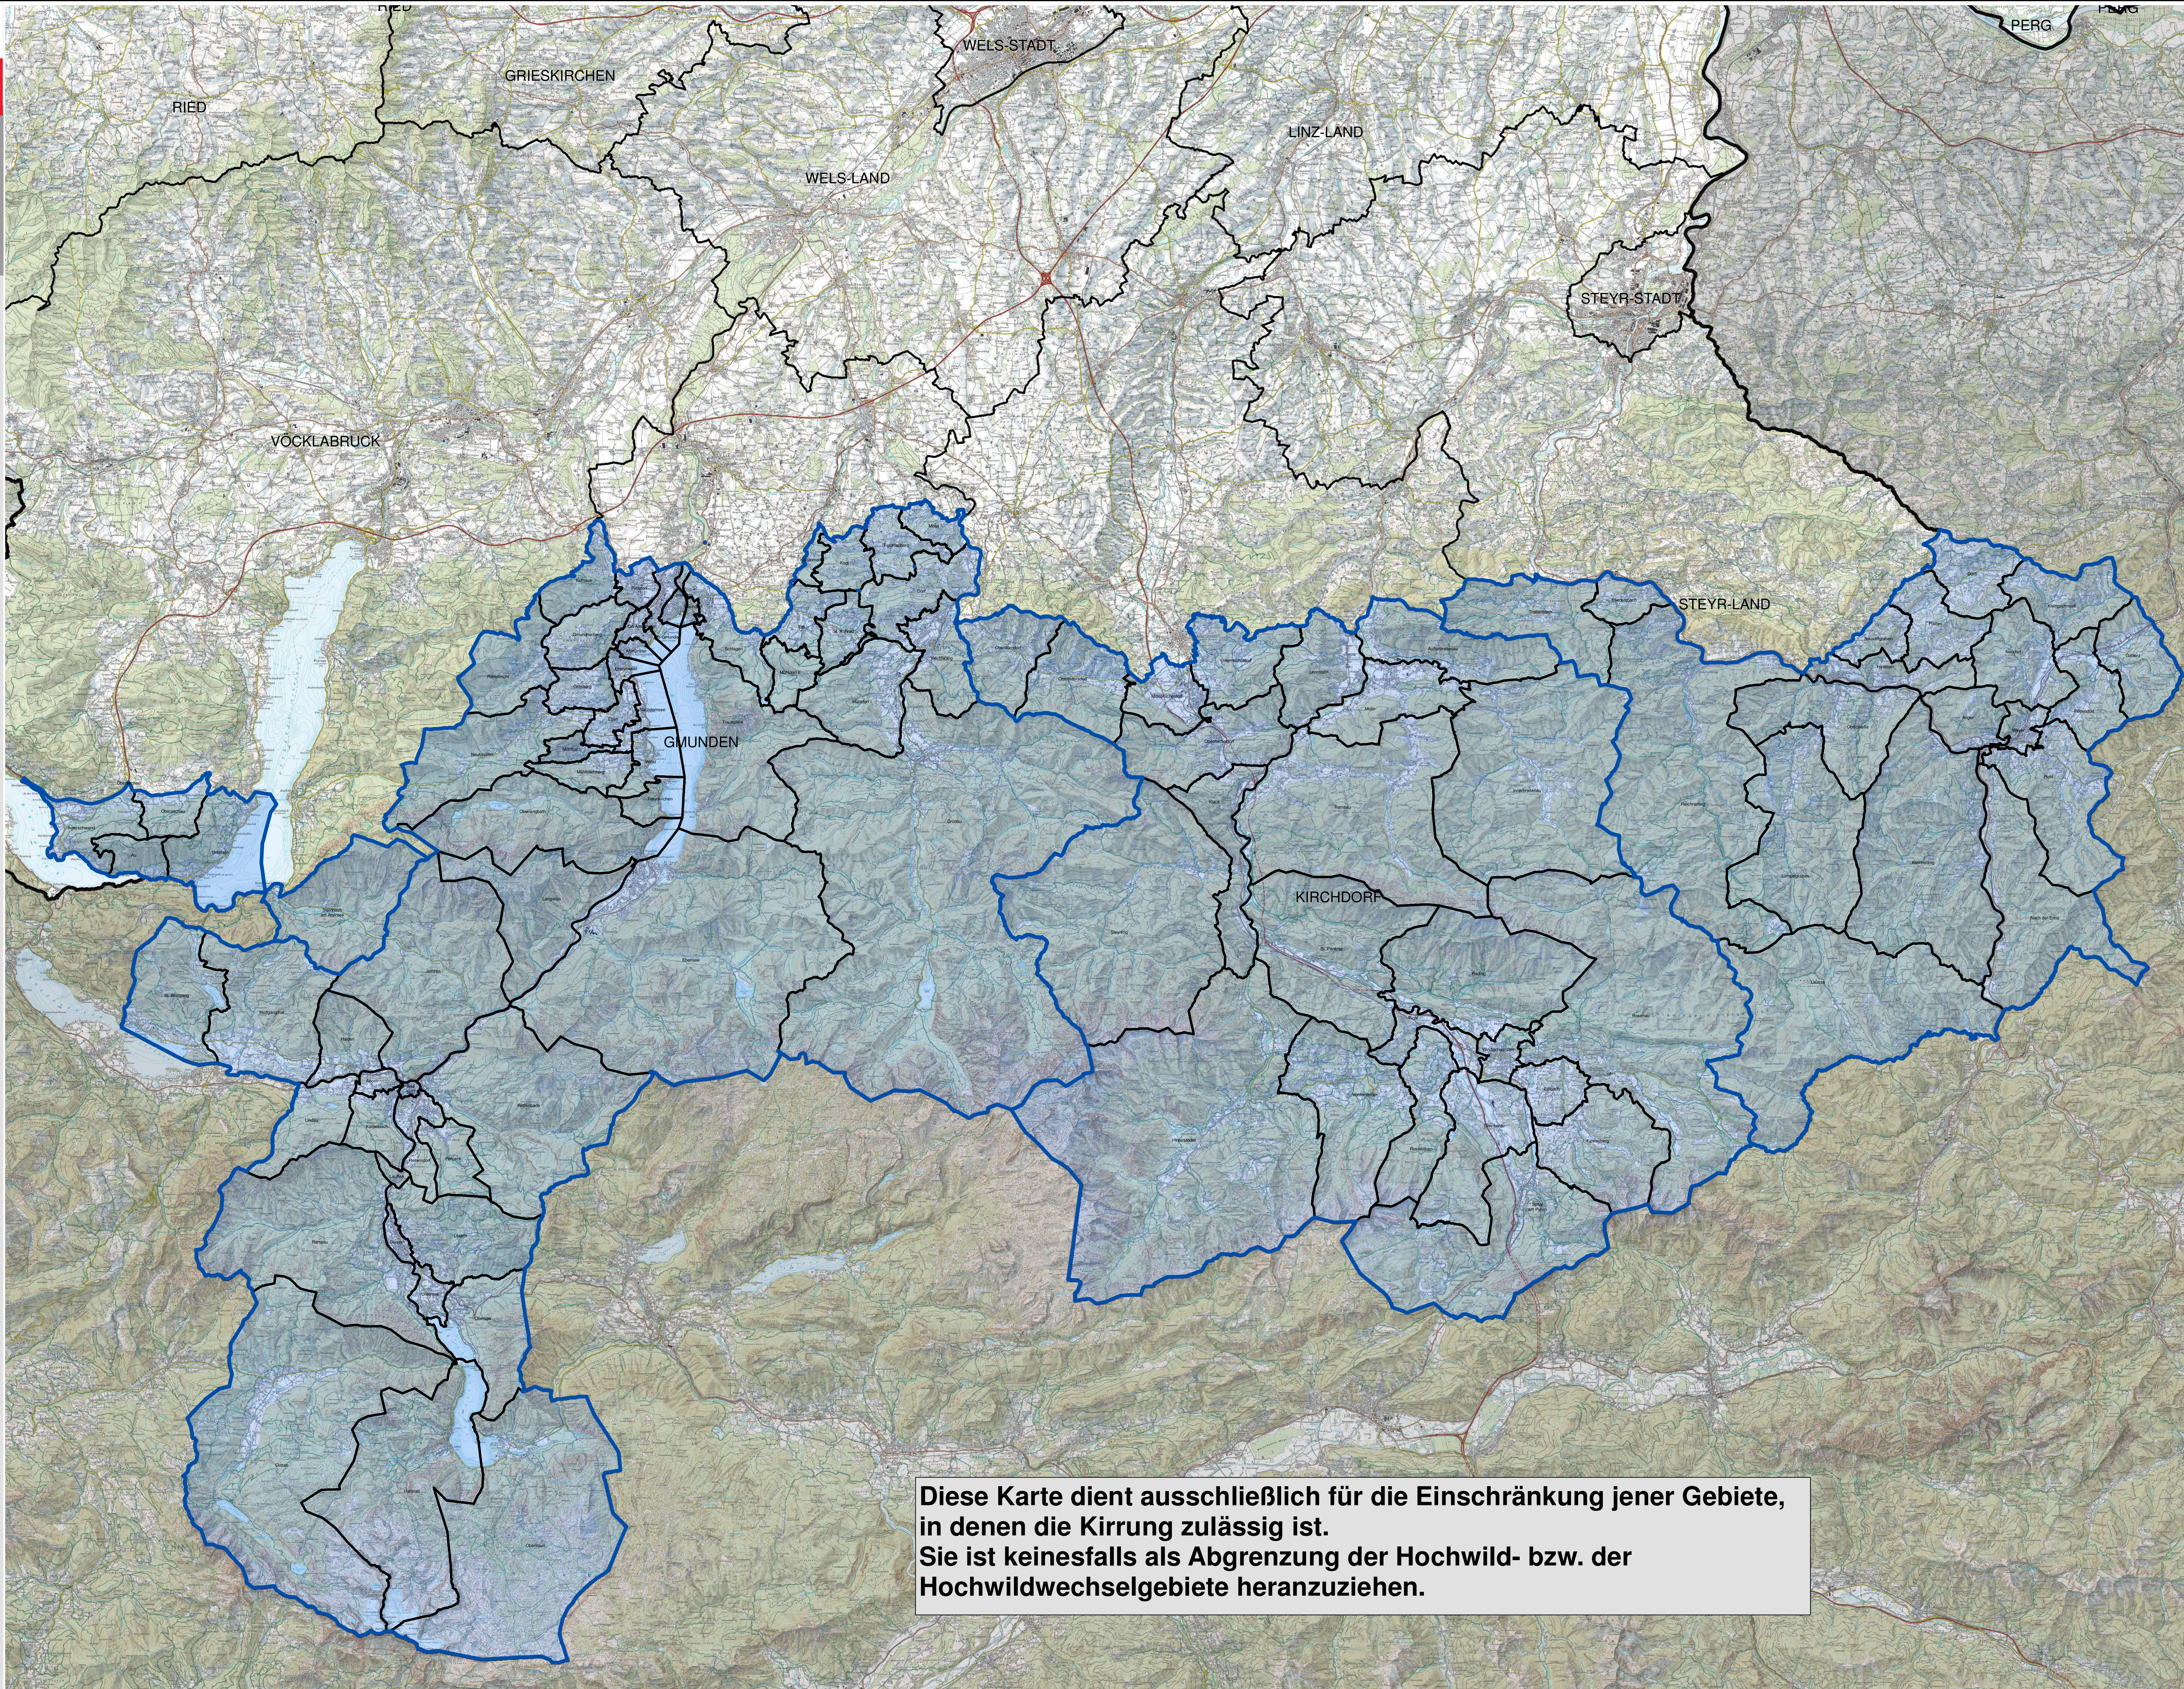

Legende:

-  Rotwildgebiete
-  Landesgrenze
-  Bezirksgrenzen

0 0,5 1 2 3 4 5
Kilometer

Maßstab
1:100.000

**Diese Karte dient ausschließlich für die Einschränkung jener Gebiete,
in denen die Kirmung zulässig ist.
Sie ist keinesfalls als Abgrenzung der Hochwild- bzw. der
Hochwildwechselgebiete heranzuziehen.**