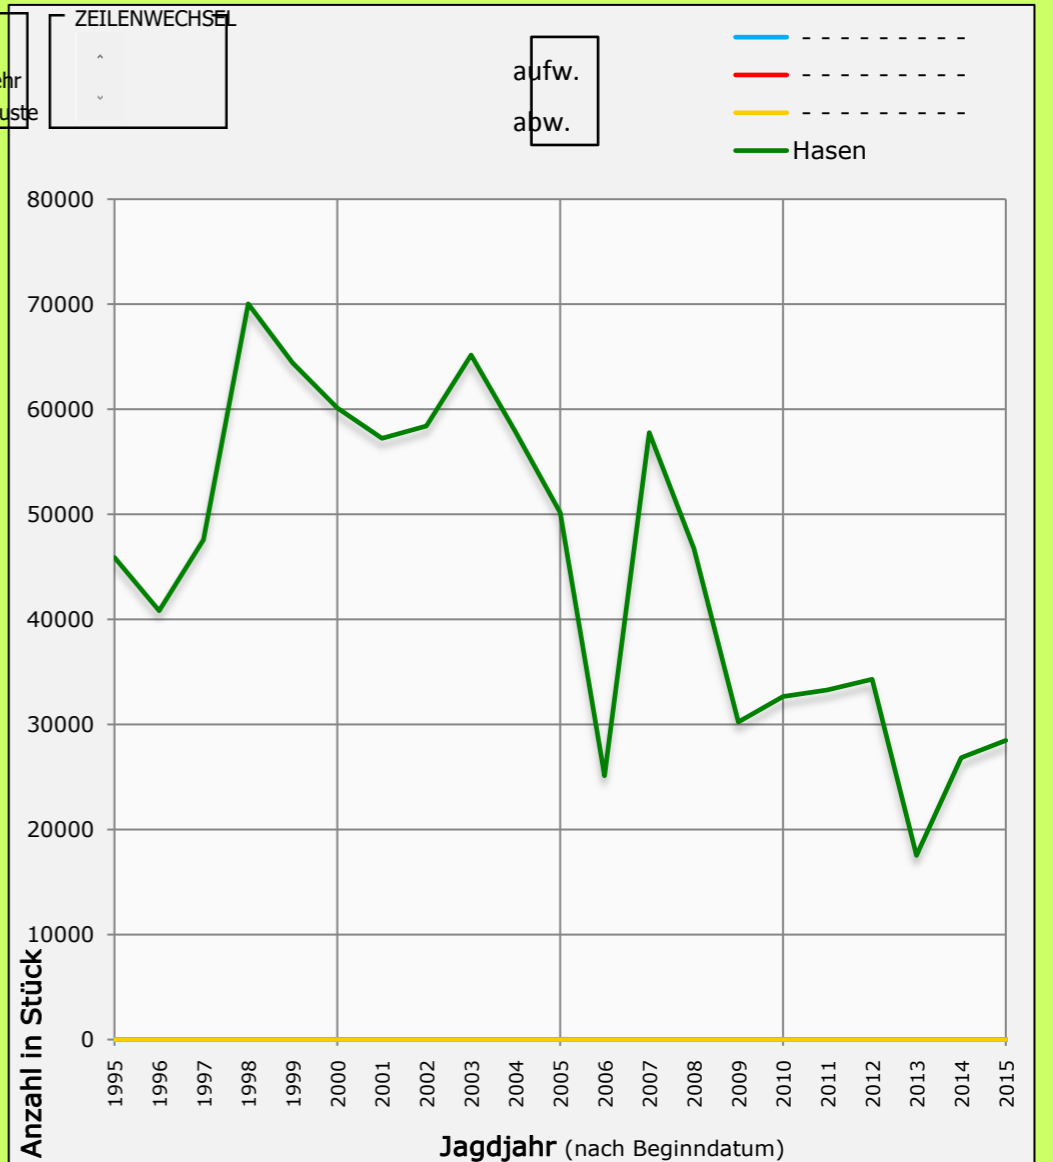

# Oberösterreich

Wildarten	Abschüsse	Fallwild	
		Straßenverkehr	sonstige Verluste
Rotwild	Hirsche	910	44
	Tiere	1589	24
	Kälber	1183	4
	Insg.	3682	72
Sikawild	Hirsche	5	0
	Tiere	2	0
	Kälber	2	0
	Insg.	9	0
Damwild	Hirsche	5	0
	Tiere	9	0
	Kälber	8	0
	Insg.	22	0
Rehwild	Böcke	24386	560
	Geißen	26298	897
	Kitze	26123	2887
	Insg.	76807	4344
Gamswild	Böcke	776	26
	Geißen	584	59
	Kitze	226	17
	Insg.	1586	102
Muffelwild	Widder	38	0
	Schafe	43	0
	Lämmer	37	0
	Insg.	118	0
Steinwild	Böcke	0	0
	Geißen	0	0
	Kitze	0	0
	Insg.	0	0
Schwarzwild	1409	24	3
SCHALENWILD insg.	83633	6994	4521

SPALTEN-Auswahlbox  
 Abschüsse  
 Fallwild  
 Straßenverkehr  
 sonstige Verluste

Der Inhalt des jeweils aktuell angezeigten Diagramms findet sich in der Legende (rechts oben). Parallel dazu werden korrespondierende Tabellenbereiche farblich hervorgehoben.