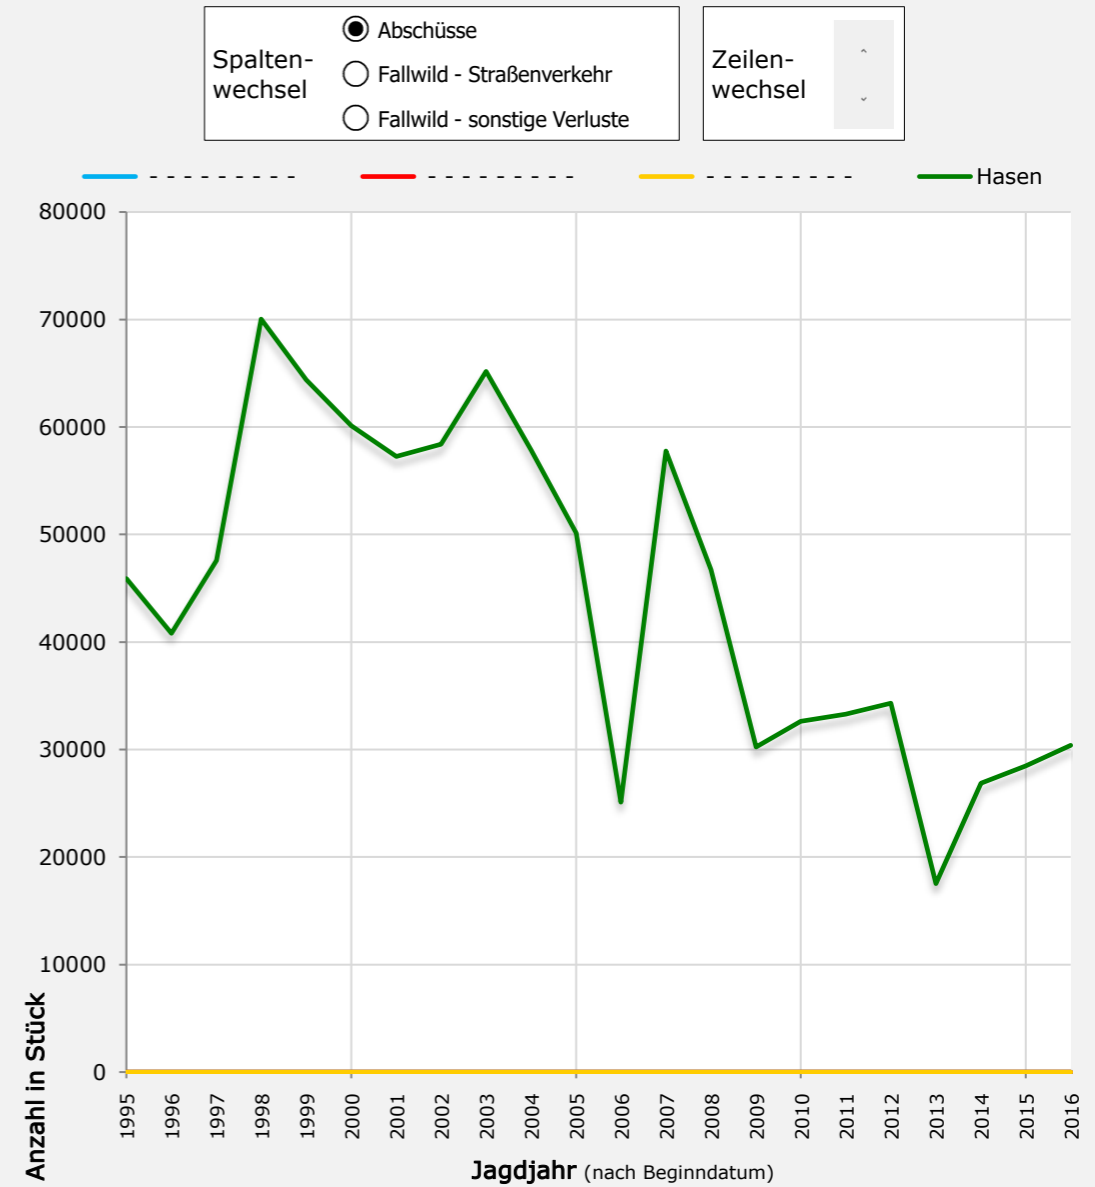

# Jagdstatistik 2016/2017

## Oberösterreich

4

Wildarten	Ab-schüsse	Fallwild		Wildarten	Ab-schüsse	Fallwild		
		Straßen-verkehr	sonstige Verluste			Straßen-verkehr	sonstige Verluste	
Rotwild	Hirsche	913	1	20	<b>Hasen</b>	<b>30389</b>	4633	2334
	Tiere	1610	1	20	Wildkaninchen	3	0	0
	Kälber	1054	1	6	Murmeltiere	1	0	0
	Insg.	3577	3	46	Dachse	1528	201	12
Sikawild	Hirsche	2	0	0	Füchse	9332	277	47
	Tiere	1	0	0	Marder	4887	215	21
	Kälber	2	0	0	Wiesel	620	41	8
	Insg.	5	0	0	Iltisse	694	23	1
Damwild	Hirsche	4	0	0	Marderhunde	2	1	0
	Tiere	12	0	0	Waschbären	8	0	0
	Kälber	8	0	0	NIEDERWILD insg.	47464	5391	2423
	Insg.	24	0	0	HAARWILD insg.	129108	12304	6390
Rehwild	Böcke	24293	2078	562	Auerwild	0	1	4
	Geißen	25842	2906	935	Birkwild	35	0	1
	Kitze	25037	1921	2353	Haselwild	7	0	1
	Insg.	75172	6905	3850	Schnepfen	482	1	0
Gamswild	Böcke	850	0	28	Fasane	14382	1021	1003
	Geißen	648	0	23	Rebhühner	59	24	37
	Kitze	234	0	17	Wildtauben	6157	2	70
	Insg.	1732	0	68	Wildenten	16624	54	121
Muffelwild	Widder	31	0	0	Wildgänse	237	0	0
	Schafe	58	0	0	Blässhühner	292	0	0
	Lämmer	45	0	0	FEDERWILD insg.	38275	1103	1237
	Insg.	134	0	0				
Steinwild	Böcke	0	0	0	WILD insg.	167383	13407	7627
	Geißen	0	0	0				
	Kitze	0	0	0				
	Insg.	0	0	0				
Schwarzwild	1000	5	3					
SCHALENWILD insg.	81644	6913	3967					

Editierbare Zellen: KEINE

Die mit dem jeweils angezeigten Diagramm korrespondierenden Tabellenbereiche werden farblich hervorgehoben.

**Hinweise zu den Bedienelementen des Diagramms:**  
**Spalten-/Zeilenwechsel** - per Klick in obenstehenden Boxen  
**Schneller Zeilenwechsel** - Pfeiltaste nach Klick gedrückt halten