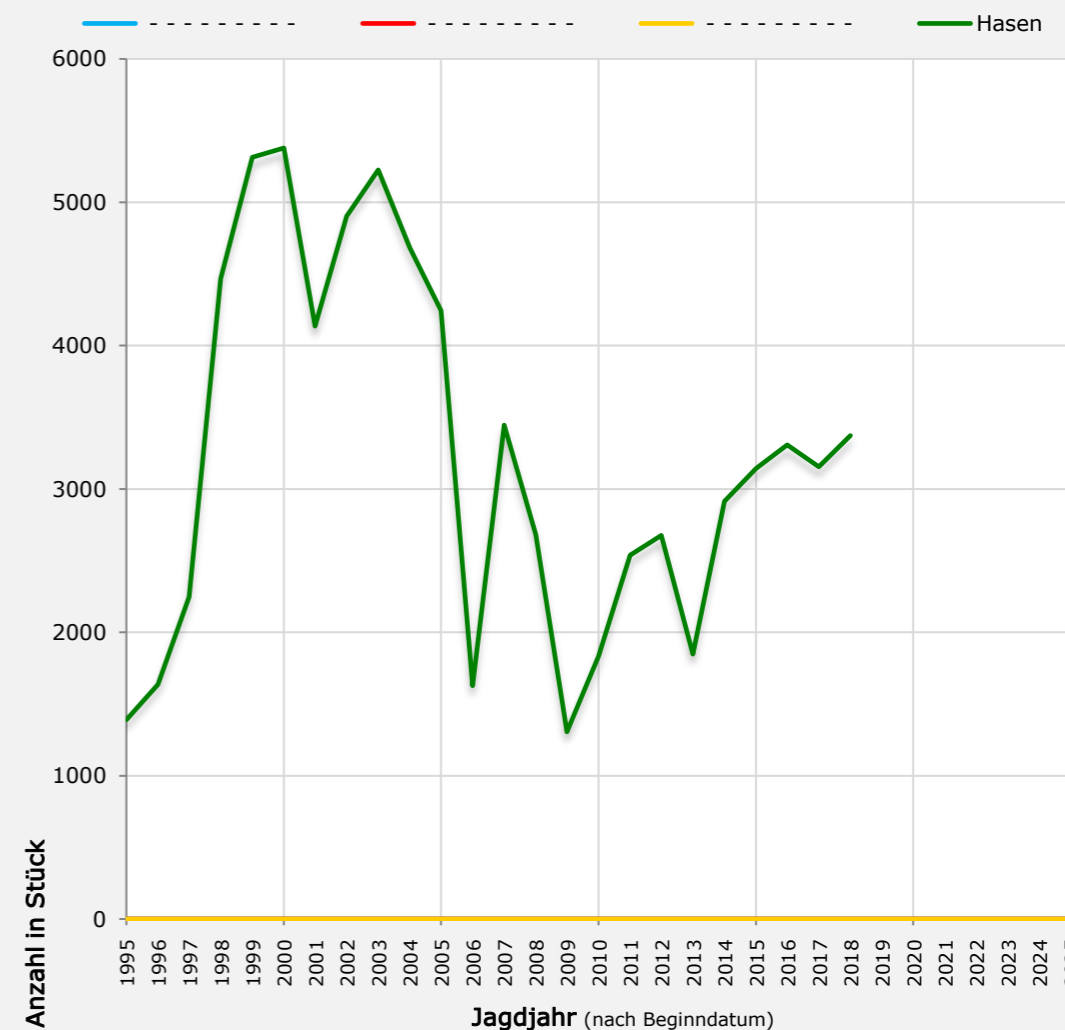

Wildarten	Ab-schüsse	Fallwild		Wildarten	Ab-schüsse	Fallwild		
		Straßen-verkehr	sonstige Verluste			Straßen-verkehr	sonstige Verluste	
Rotwild	Hirsche	7	0	0	Hasen	3371	515	224
	Tiere	3	0	0	Wildkaninchen	0	0	0
	Kälber	0	0	0	Murmeltiere	0	0	0
	Insg.	10	0	0	Dachse	177	17	2
Sikawild	Hirsche	0	0	0	Füchse	903	37	6
	Tiere	0	0	0	Marder	445	23	8
	Kälber	0	0	0	Wiesel	187	19	4
	Insg.	0	0	0	Iltisse	68	4	3
Damwild	Hirsche	0	0	0	Marderhunde	0	0	0
	Tiere	0	0	0	Waschbären	0	0	0
	Kälber	0	0	0	NIEDERWILD insg.	5151	615	247
	Insg.	0	0	0	HAARWILD insg.	11779	1701	710
Rehwild	Böcke	2324	344	61	Auerwild	0	0	0
	Geißen	2311	494	125	Birkwild	0	0	0
	Kitze	1861	247	277	Haselwild	0	0	0
	Insg.	6496	1085	463	Schnepfen	105	0	0
Gamswild	Böcke	0	0	0	Fasane	1667	133	181
	Geißen	0	0	0	Rebhühner	7	2	8
	Kitze	0	0	0	Wildtauben	1107	0	5
	Insg.	0	0	0	Wildenten	2321	2	73
Muffelwild	Widder	0	0	0	Wildgänse	53	0	0
	Schafe	0	0	0	Blässhühner	12	0	0
	Lämmer	0	0	0	FEDERWILD insg.	5272	137	267
	Insg.	0	0	0	WILD insg.	17051	1838	977
Steinwild	Böcke	0	0	0				
	Geißen	0	0	0				
	Kitze	0	0	0				
	Insg.	0	0	0				
Schwarzwild	122	1	0					
SCHALENWILD insg.	6628	1086	463					

Editierbare Zellen: KEINE

Spaltenwechsel Abschüsse

Fallwild - Straßenverkehr

Fallwild - sonstige Verluste

Zeilenwechsel

Die mit dem jeweils angezeigten Diagramm korrespondierenden Tabellenbereiche werden farblich hervorgehoben.