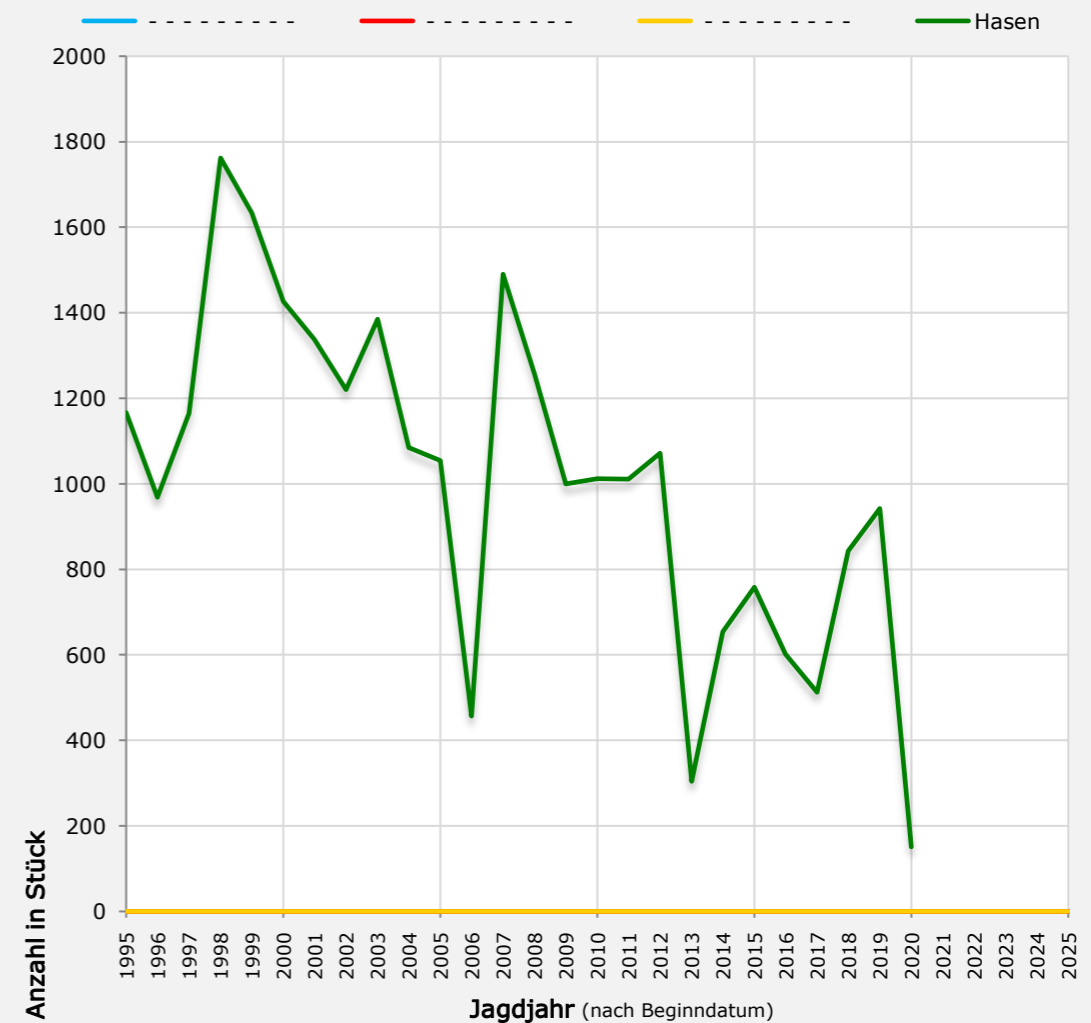

## Kirchdorf

409

Wildarten	Ab-schüsse	Fallwild		Wildarten	Ab-schüsse	Fallwild		
		Straßen-verkehr	sonstige Verluste			Straßen-verkehr	sonstige Verluste	
Rotwild	Hirsche	304	0	7	<b>Hasen</b>	<b>151</b>	37	29
	Tiere	445	1	3	Wildkaninchen	0	0	0
	Kälber	324	0	1	Murmeltiere	0	0	0
	Insg.	1073	1	11	Dachse	60	7	2
Sikawild	Hirsche	0	0	0	Füchse	431	12	3
	Tiere	0	0	0	Marder	110	4	0
	Kälber	0	0	0	Wiesel	5	0	0
	Insg.	0	0	0	Iltisse	19	0	0
Damwild	Hirsche	0	0	0	Marderhunde	1	0	0
	Tiere	1	0	0	Waschbären	0	0	0
	Kälber	0	0	0	<b>NIEDERWILD insg.</b>	<b>777</b>	<b>60</b>	<b>34</b>
	Insg.	1	0	0	<b>HAARWILD insg.</b>	<b>8092</b>	<b>340</b>	<b>221</b>
Rehwild	Böcke	1962	82	30	Auerwild	0	0	2
	Geißen	1923	102	45	Birkwild	7	0	1
	Kitze	1809	95	96	Haselwild	0	0	0
	Insg.	5694	279	171	Schnepfen	13	0	0
Gamswild	Böcke	244	0	3	Fasane	206	12	5
	Geißen	162	0	0	Rebhühner	2	0	0
	Kitze	57	0	2	Wildtauben	34	0	0
	Insg.	463	0	5	Wildenten	294	0	0
Muffelwild	Widder	10	0	0	Wildgänse	4	0	0
	Schafe	19	0	0	Blässhühner	0	0	0
	Lämmer	18	0	0	<b>FEDERWILD insg.</b>	<b>560</b>	<b>12</b>	<b>8</b>
	Insg.	47	0	0	<b>WILD insg.</b>	<b>8652</b>	<b>352</b>	<b>229</b>
Steinwild	Böcke	0	0	0				
	Geißen	0	0	0				
	Kitze	0	0	0				
	Insg.	0	0	0				
Schwarzwild	37	0	0					
<b>SCHALENWILD insg.</b>	<b>7315</b>	<b>280</b>	<b>187</b>					

Editierbare Zellen: KEINE

Spaltenwechsel

Abschüsse

Fallwild durch Straßenverkehr

Sonstiges Fallwild

Zeilenwechsel

▲

▼

Die mit dem jeweils angezeigten Diagramm korrespondierenden Tabellenbereiche werden farblich hervorgehoben.

**Hinweise zu den Bedienelementen des Diagramms:**

**Spalten-/Zeilenwechsel** - per Klick in obenstehenden Boxen  
**Schneller Zeilenwechsel** - Pfeiltaste nach Klick gedrückt halten