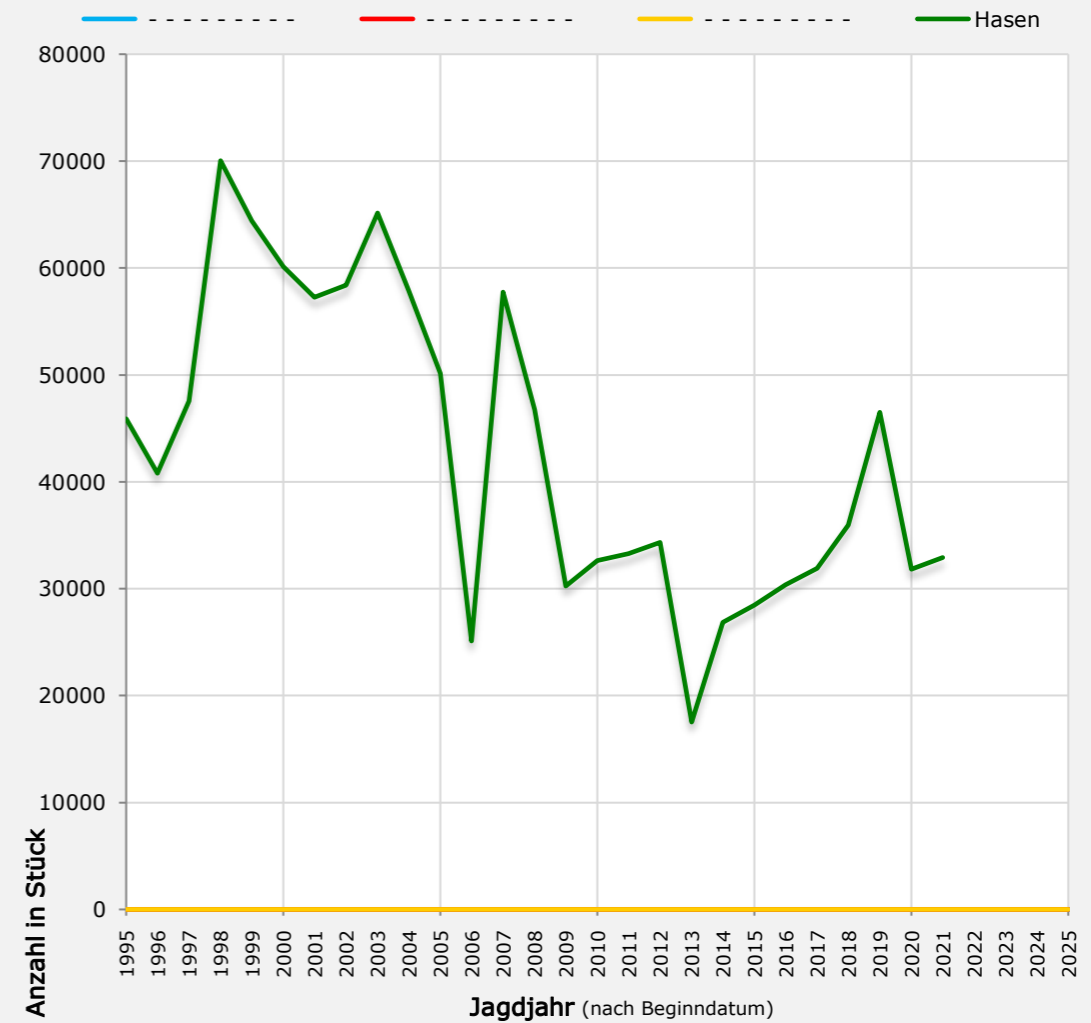

Wildarten	Ab-schüsse	Fallwild		Wildarten	Ab-schüsse	Fallwild		
		Straßen-verkehr	sonstige Verluste			Straßen-verkehr	sonstige Verluste	
Rotwild	Hirsche	1092	4	23	Hasen	32905	4432	2419
	Tiere	1758	4	14	Wildkaninchen	10	0	0
	Kälber	1275	5	4	Murmeltiere	5	0	0
	Insg.	4125	13	41	Dachse	1731	166	20
Sikawild	Hirsche	12	0	0	Füchse	8824	222	48
	Tiere	8	0	0	Marder	5542	201	24
	Kälber	10	0	0	Wiesel	687	36	16
	Insg.	30	0	0	Iltisse	752	9	3
Damwild	Hirsche	3	0	0	Marderhunde	14	1	0
	Tiere	3	0	0	Waschbären	2	0	0
	Kälber	2	0	0	NIEDERWILD insg.	50472	5067	2530
	Insg.	8	0	0	HAARWILD insg.	140822	13377	7141
Rehwild	Böcke	26733	2527	727	Auerwild	21	0	1
	Geißen	28462	3491	1072	Birkwild	0	0	1
	Kitze	26531	2263	2666	Haselwild	6	0	0
	Insg.	81726	8281	4465	Schnepfen	663	0	1
Gamswild	Böcke	946	2	52	Fasane	18973	1221	980
	Geißen	708	2	36	Rebhühner	53	26	53
	Kitze	261	0	14	Wildtauben	5968	3	57
	Insg.	1915	4	102	Wildenten	13949	43	132
Muffelwild	Widder	24	0	0	Wildgänse	177	0	0
	Schafe	40	0	0	Blässhühner	60	0	0
	Lämmer	38	0	0	FEDERWILD insg.	39870	1293	1225
	Insg.	102	0	0	WILD insg.	180692	14670	8366
Steinwild	Böcke	0	0	0				
	Geißen	0	0	0				
	Kitze	0	0	0				
	Insg.	0	0	0				
Schwarzwild	2444	12	3					
SCHALENWILD insg.	90350	8310	4611					

Editierbare Zellen: KEINE

Spaltenwechsel

Abschüsse

Fallwild durch Straßenverkehr

Sonstiges Fallwild

Zeilenwechsel

▲

▼

Die mit dem jeweils angezeigten Diagramm korrespondierenden Tabellenbereiche werden farblich hervorgehoben.

Hinweise zu den Bedienelementen des Diagramms:

Spalten-/Zeilenwechsel - per Klick in obenstehenden Boxen
Schneller Zeilenwechsel - Pfeiltaste nach Klick gedrückt halten