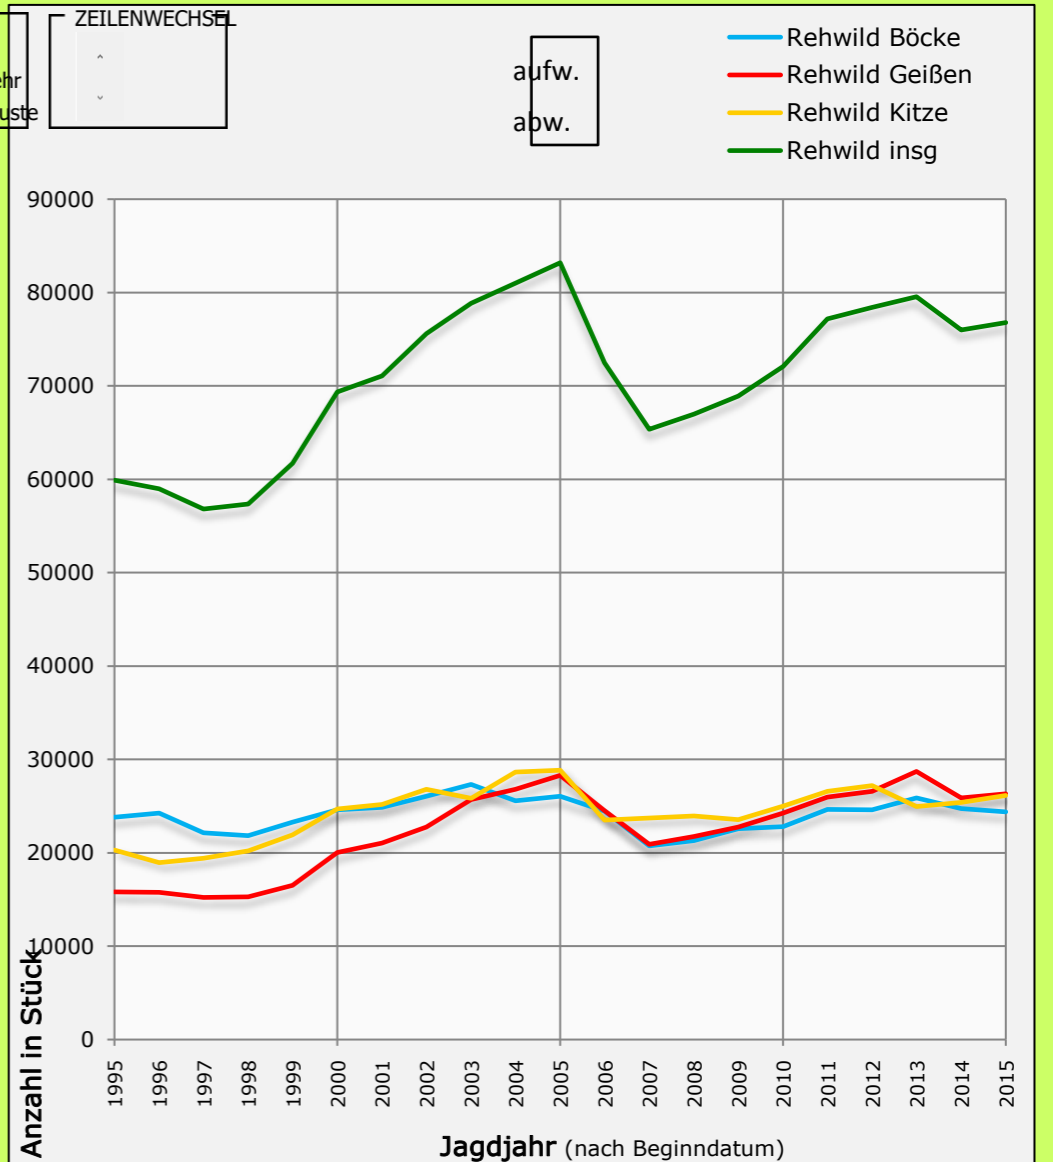

Jagdstatistik 2015 bzw. 2015/2016

Oberösterreich

Wildarten	Abschüsse	Fallwild		
		Straßenverkehr	sonstige Verluste	
Rotwild	Hirsche	910	6	44
	Tiere	1589	1	24
	Kälber	1183	0	4
	Insg.	3682	7	72
Sikawild	Hirsche	5	0	0
	Tiere	2	0	0
	Kälber	2	0	0
	Insg.	9	0	0
Damwild	Hirsche	5	0	0
	Tiere	9	0	0
	Kälber	8	0	0
	Insg.	22	0	0
Rehwild	Böcke	24386	2107	560
	Geißen	26298	2934	897
	Kitze	26123	1920	2887
	Insg.	76807	6961	4344
Gamswild	Böcke	776	0	26
	Geißen	584	1	59
	Kitze	226	1	17
	Insg.	1586	2	102
Muffelwild	Widder	38	0	0
	Schafe	43	0	0
	Lämmer	37	0	0
	Insg.	118	0	0
Steinwild	Böcke	0	0	0
	Geißen	0	0	0
	Kitze	0	0	0
	Insg.	0	0	0
Schwarzwild	1409	24	3	
SCHALENWILD insg.	83633	6994	4521	

Editierbare Zellen: -- keine --

Wildarten	Abschüsse	Straßenverkehr	sonstige Verluste
Hasen	28481	4718	2196
Wildkaninchen	11	0	0
Murmeltiere	2	0	0
Dachse	1655	194	23
Füchse	8803	296	61
Marder	4497	200	28
Wiesel	651	58	6
Iltisse	719	24	3
Marderhunde	9	0	0
Waschbären	7	0	0
NIEDERWILD insg.	44835	5490	2317
HAARWILD insg.	128468	12484	6838

Auerwild	21	0	2
Birkwild	0	0	0
Haselwild	2	0	1
Schnepfen	445	0	4
Fasane	13401	1135	857
Rebhühner	64	21	53
Wildtauben	6500	5	52
Wildenten	16021	86	148
Wildgänse	108	0	0
Blässhühner	99	0	1
FEDERWILD insg.	36661	1247	1118

SPALTEN-Auswahlbox
 Abschüsse
 Straßenverkehr
 sonstige Verluste

Der Inhalt des jeweils aktuell angezeigten Diagramms findet sich in der Legende (rechts oben). Parallel dazu werden korrespondierende Tabellenbereiche farblich hervorgehoben.