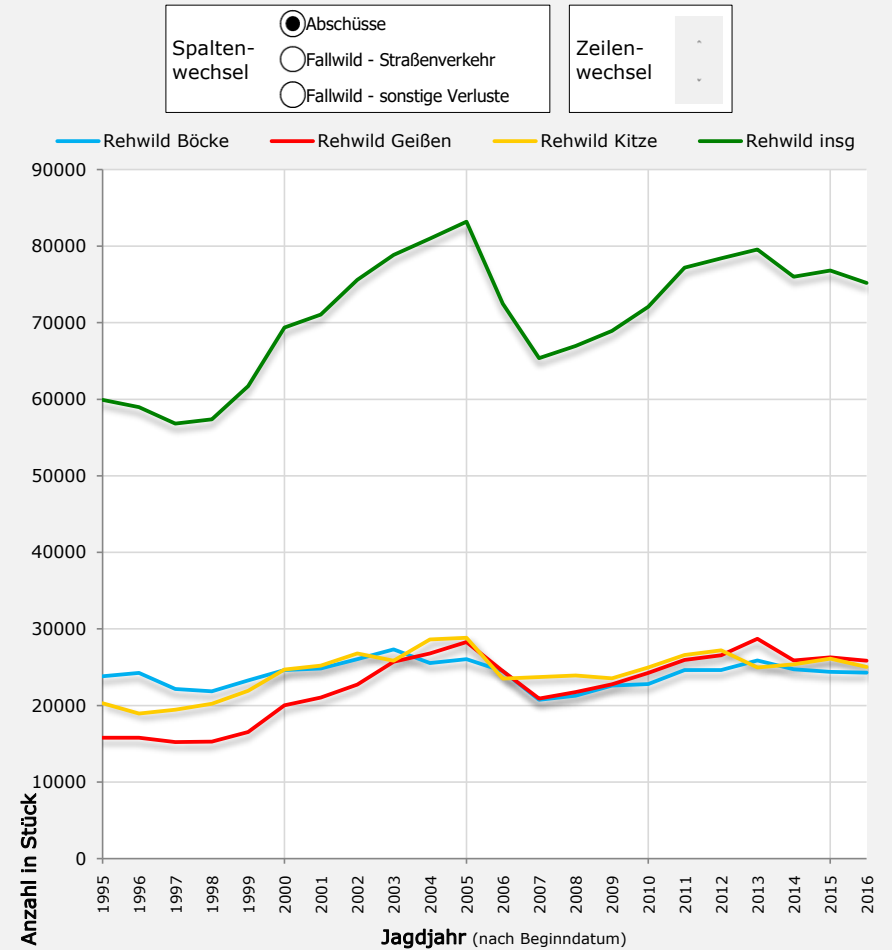

Jagdstatistik 2016/2017

Oberösterreich

4

Wildarten		Ab-schüsse	Fallwild		Wildarten		Ab-schüsse	Fallwild	
			Straßen-verkehr	sonstige Verluste				Straßen-verkehr	sonstige Verluste
Rotwild	Hirsche	913	1	20	Hasen	30389	4633	2334	
	Tiere	1610	1	20	Wildkaninchen	3	0	0	
	Kälber	1054	1	6	Murmeltiere	1	0	0	
	Insg.	3577	3	46	Dachse	1528	201	12	
Sikawild	Hirsche	2	0	0	Füchse	9332	277	47	
	Tiere	1	0	0	Marder	4887	215	21	
	Kälber	2	0	0	Wiesel	620	41	8	
	Insg.	5	0	0	Iltisse	694	23	1	
Damwild	Hirsche	4	0	0	Marderhunde	2	1	0	
	Tiere	12	0	0	Waschbären	8	0	0	
	Kälber	8	0	0	NIEDERWILD insg.	47464	5391	2423	
	Insg.	24	0	0	HAARWILD insg.	129108	12304	6390	
Rehwild	Böcke	24293	2078	562	Auerwild	0	1	4	
	Geißen	25842	2906	935	Birkwild	35	0	1	
	Kitze	25037	1921	2353	Haselwild	7	0	1	
	Insg.	75172	6905	3850	Schnepfen	482	1	0	
Gamswild	Böcke	850	0	28	Fasane	14382	1021	1003	
	Geißen	648	0	23	Rebhühner	59	24	37	
	Kitze	234	0	17	Wildtauben	6157	2	70	
	Insg.	1732	0	68	Wildenten	16624	54	121	
Muffelwild	Widder	31	0	0	Wildgänse	237	0	0	
	Schafe	58	0	0	Blässhühner	292	0	0	
	Lämmer	45	0	0	FEDERWILD insg.	38275	1103	1237	
	Insg.	134	0	0	WILD insg.	167383	13407	7627	
Steinwild	Böcke	0	0	0					
	Geißen	0	0	0					
	Kitze	0	0	0					
	Insg.	0	0	0					
Schwarzwild	1000	5	3						
SCHALENWILD insg.	81644	6913	3967						

Editierbare Zellen: KEINE

Die mit dem jeweils angezeigten Diagramm korrespondierenden Tabellenbereiche werden farblich hervorgehoben.

Hinweise zu den Bedienelementen des Diagramms:

Spalten-/Zeilenwechsel - per Klick in obenstehenden Boxen
Schneller Zeilenwechsel - Pfeiltaste nach Klick gedrückt halten