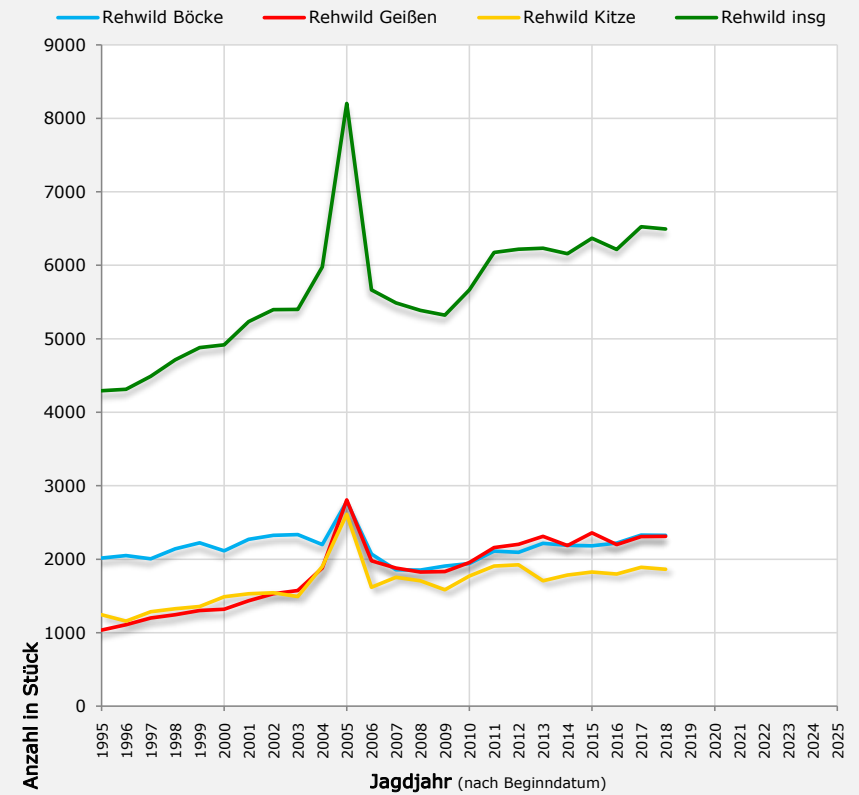

● Abschüsse
○ Fallwild - Straßenverkehr
○ Fallwild - sonstige Verluste

Spaltenwechsel
Zeilenwechsel

Wildarten	Ab-schüsse	Fallwild		Wildarten	Ab-schüsse	Fallwild		
		Straßen-verkehr	sonstige Verluste			Straßen-verkehr	sonstige Verluste	
Rotwild	Hirsche	7	0	Hasen	3371	515	224	
	Tiere	3	0	Wildkaninchen	0	0	0	
	Kälber	0	0	Murmeltiere	0	0	0	
	Insg.	10	0	Dachse	177	17	2	
Sikawild	Hirsche	0	0	Füchse	903	37	6	
	Tiere	0	0	Marder	445	23	8	
	Kälber	0	0	Wiesel	187	19	4	
	Insg.	0	0	İltisse	68	4	3	
Damwild	Hirsche	0	0	Marderhunde	0	0	0	
	Tiere	0	0	Waschbären	0	0	0	
	Kälber	0	0	NIEDERWILD insg.	5151	615	247	
	Insg.	0	0	HAARWILD insg.	11779	1701	710	
Rehwild	Böcke	2324	344	61	Auerwild	0	0	0
	Geißen	2311	494	125	Birkwild	0	0	0
	Kitze	1861	247	277	Haselwild	0	0	0
	Insg.	6496	1085	463	Schnepfen	105	0	0
Gamswild	Böcke	0	0	0	Fasane	1667	133	181
	Geißen	0	0	0	Rebhühner	7	2	8
	Kitze	0	0	0	Wildtauben	1107	0	5
	Insg.	0	0	0	Wildenten	2321	2	73
Muffelwild	Widder	0	0	0	Wildgänse	53	0	0
	Schafe	0	0	0	Blässhühner	12	0	0
	Lämmer	0	0	0	FEDERWILD insg.	5272	137	267
	Insg.	0	0	0	WILD insg.	17051	1838	977
Steinwild	Böcke	0	0	0				
	Geißen	0	0	0				
	Kitze	0	0	0				
	Insg.	0	0	0				
Schwarzwild	122	1	0					
SCHALENWILD insg.	6628	1086	463					

Editierbare Zellen: KEINE

Die mit dem jeweils angezeigten Diagramm korrespondierenden Tabellenbereiche werden farblich hervorgehoben.

Hinweise zu den Bedienelementen des Diagramms:
Spalten-/Zeilenwechsel - per Klick in obenstehenden Boxen
Schneller Zeilenwechsel - Pfeiltaste nach Klick gedrückt halten