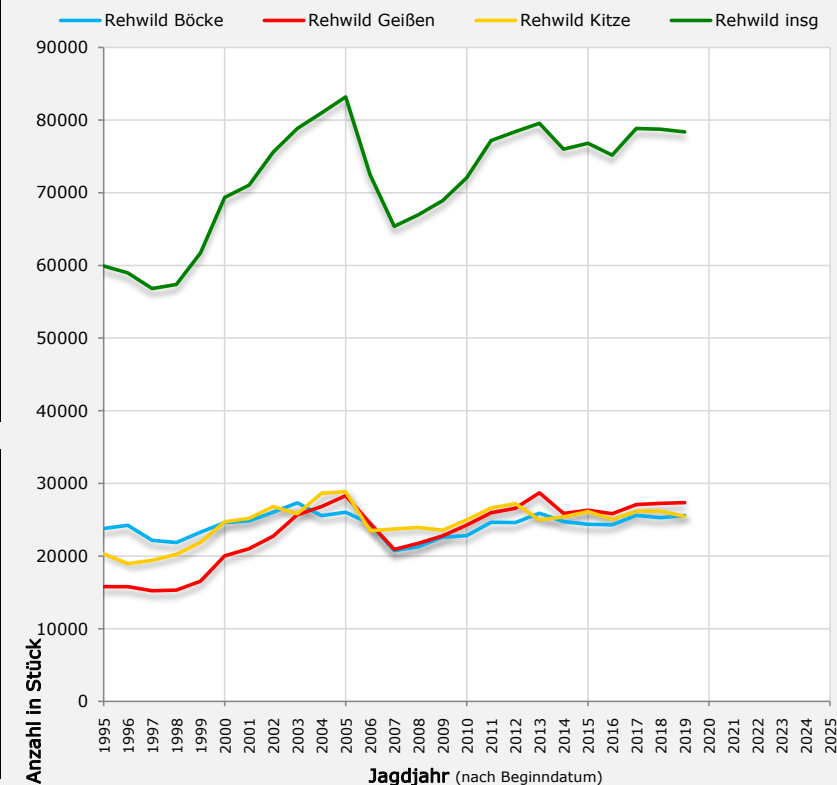

● Abschüsse
○ Fallwild - Straßenverkehr
○ Fallwild - sonstige Verluste

Spaltenwechsel
Zeilenwechsel

Wildarten	Ab-schüsse	Fallwild		Wildarten	Ab-schüsse	Fallwild		
		Straßen-verkehr	sonstige Verluste			Straßen-verkehr	sonstige Verluste	
Rotwild	Hirsche	1031	3	27	Hasen	46515	5461	2948
	Tiere	1698	3	27	Wildkaninchen	6	0	0
	Kälber	1141	1	13	Murmeltiere	0	0	0
	Insg.	3870	7	67	Dachse	1960	156	14
Sikawild	Hirsche	2	0	0	Füchse	8730	247	57
	Tiere	1	0	0	Marder	5303	197	22
	Kälber	3	0	0	Wiesel	728	30	12
	Insg.	6	0	0	Iltisse	685	20	4
Damwild	Hirsche	8	0	0	Marderhunde	6	0	0
	Tiere	14	0	0	Waschbären	8	0	0
	Kälber	3	0	0	NIEDERWILD insg.	63941	6111	3057
	Insg.	25	0	0	HAARWILD insg.	150215	14206	7785
Rehwild	Böcke	25581	2394	726	Auerwild	15	0	1
	Geißen	27351	3371	1067	Birkwild	0	0	1
	Kitze	25452	2308	2671	Haselwild	0	0	0
	Insg.	78384	8073	4464	Schnepfen	623	0	1
Gamswild	Böcke	822	1	87	Fasane	24888	1244	1241
	Geißen	613	0	71	Rebhühner	94	31	60
	Kitze	230	0	27	Wildtauben	6479	14	82
	Insg.	1665	1	185	Wildenten	16231	61	146
Muffelwild	Widder	31	0	0	Wildgänse	158	0	0
	Schafe	35	0	0	Blässhühner	274	0	0
	Lämmer	28	0	0	FEDERWILD insg.	48762	1350	1532
	Insg.	94	0	0	WILD insg.	198977	15556	9317
Steinwild	Böcke	0	0	0				
	Geißen	0	0	0				
	Kitze	0	0	0				
	Insg.	0	0	0				
Schwarzwild	2230	14	12					
SCHALENWILD insg.	86274	8095	4728					

Editierbare Zellen: KEINE

Die mit dem jeweils angezeigten Diagramm korrespondierenden Tabellenbereiche werden farblich hervorgehoben.

Hinweise zu den Bedienelementen des Diagramms:
Spalten-/Zellenwechsel - per Klick in obenstehenden Boxen
Schneller Zeilenwechsel - Pfeiltaste nach Klick gedrückt halten