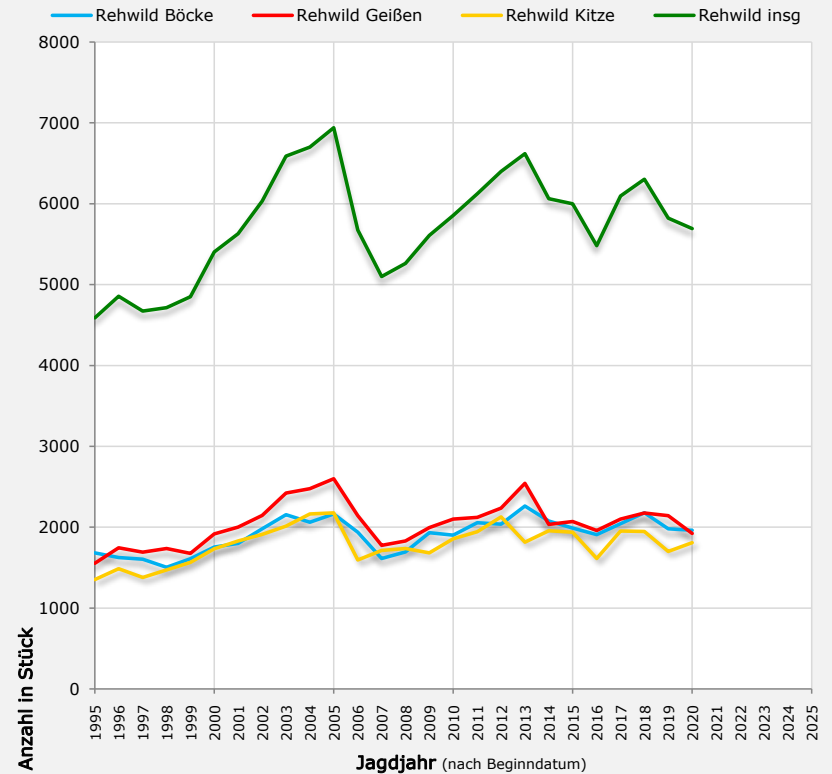

Wildarten	Ab-schüsse	Fallwild		Wildarten	Ab-schüsse	Fallwild		
		Straßen-verkehr	sonstige Verluste			Straßen-verkehr	sonstige Verluste	
Rotwild	Hirsche	304	0	7	Hasen	151	37	29
	Tiere	445	1	3	Wildkaninchen	0	0	0
	Kälber	324	0	1	Murmeltiere	0	0	0
	Insg.	1073	1	11	Dachse	60	7	2
Sikawild	Hirsche	0	0	0	Füchse	431	12	3
	Tiere	0	0	0	Marder	110	4	0
	Kälber	0	0	0	Wiesel	5	0	0
Damwild	Insg.	0	0	0	Ilrtisse	19	0	0
	Hirsche	0	0	0	Marderhunde	1	0	0
	Tiere	1	0	0	Waschbären	0	0	0
	Kälber	0	0	0	NIEDERWILD insg.	777	60	34
Rehwild	Insg.	1	0	0	HAARWILD insg.	8092	340	221
	Böcke	1962	82	30	Auerwild	0	0	2
	Geißen	1923	102	45	Birkwild	7	0	1
	Kitze	1809	95	96	Haselwild	0	0	0
Gamswild	Insg.	5694	279	171	Schnepfen	13	0	0
	Böcke	244	0	3	Fasane	206	12	5
	Geißen	162	0	0	Rebhühner	2	0	0
	Kitze	57	0	2	Wildtauben	34	0	0
Muffelwild	Insg.	463	0	5	Wildenten	294	0	0
	Widder	10	0	0	Wildgänse	4	0	0
	Schafe	19	0	0	Blässhühner	0	0	0
	Lämmer	18	0	0	FEDERWILD insg.	560	12	8
Steinwild	Insg.	47	0	0	WILD insg.	8652	352	229
	Böcke	0	0	0				
	Geißen	0	0	0				
	Kitze	0	0	0				
Schwarzwild	Kitze	0	0	0				
	Insg.	0	0	0				
SCHALENWILD insg.	37	0	0					
SCHALENWILD insg.	7315	280	187					

Editierbare Zellen: KEINE

Spaltenwechsel

- Abschüsse
- Fallwild durch Straßenverkehr
- Sonstiges Fallwild

Zeilenwechsel

▲
▼

Die mit dem jeweils angezeigten Diagramm korrespondierenden Tabellenbereiche werden farblich hervorgehoben.