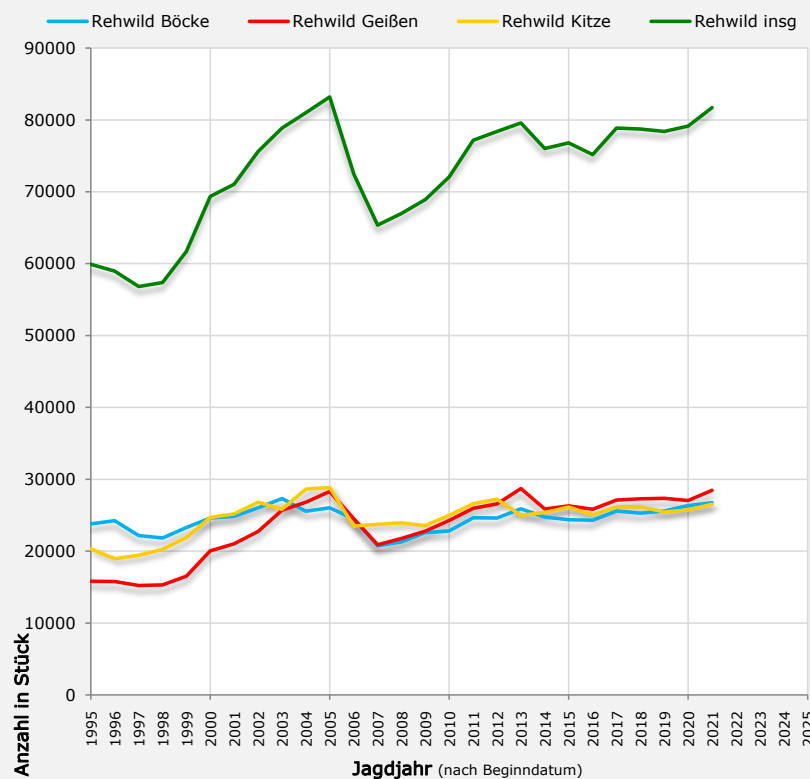

Wildarten	Ab-schüsse	Fallwild		Wildarten	Ab-schüsse	Fallwild		
		Straßen-verkehr	sonstige Verluste			Straßen-verkehr	sonstige Verluste	
Rotwild	Hirsche	1092	4	23	Hasen	32905	4432	2419
	Tiere	1758	4	14	Wildkaninchen	10	0	0
	Kälber	1275	5	4	Murmeltiere	5	0	0
	Insg.	4125	13	41	Dachse	1731	166	20
Sikawild	Hirsche	12	0	0	Füchse	8824	222	48
	Tiere	8	0	0	Marder	5542	201	24
	Kälber	10	0	0	Wiesel	687	36	16
Damwild	Insg.	30	0	0	Iltisse	752	9	3
	Hirsche	3	0	0	Marderhunde	14	1	0
	Tiere	3	0	0	Waschbären	2	0	0
	Kälber	2	0	0	NIEDERWILD insg.	50472	5067	2530
Rehwild	Insg.	8	0	0	HAARWILD insg.	140822	13377	7141
	Böcke	26733	2527	727	Auerwild	21	0	1
	Geißen	28462	3491	1072	Birkwild	0	0	1
	Kitze	26531	2263	2666	Haselwild	6	0	0
Gamswild	Insg.	81726	8281	4465	Schnepfen	663	0	1
	Böcke	946	2	52	Fasane	18973	1221	980
	Geißen	708	2	36	Rebhühner	53	26	53
	Kitze	261	0	14	Wildtauben	5968	3	57
Muffelwild	Insg.	1915	4	102	Wildenten	13949	43	132
	Widder	24	0	0	Wildgänse	177	0	0
	Schafe	40	0	0	Blässhühner	60	0	0
	Lämmer	38	0	0	FEDERWILD insg.	39870	1293	1225
Steinwild	Insg.	102	0	0	WILD insg.	180692	14670	8366
	Böcke	0	0	0				
	Geißen	0	0	0				
	Kitze	0	0	0				
Schwarzwild	Kitze	0	0	0				
	Insg.	0	0	0				
	SCHALENWILD insg.	2444	12	3				
SCHALENWILD insg.	90350	8310	4611					

Editierbare Zellen: KEINE

Spaltenwechsel

- Abschüsse
- Fallwild durch Straßenverkehr
- Sonstiges Fallwild

Zeilenwechsel

▲
▼

Die mit dem jeweils angezeigten Diagramm korrespondierenden Tabellenbereiche werden farblich hervorgehoben.