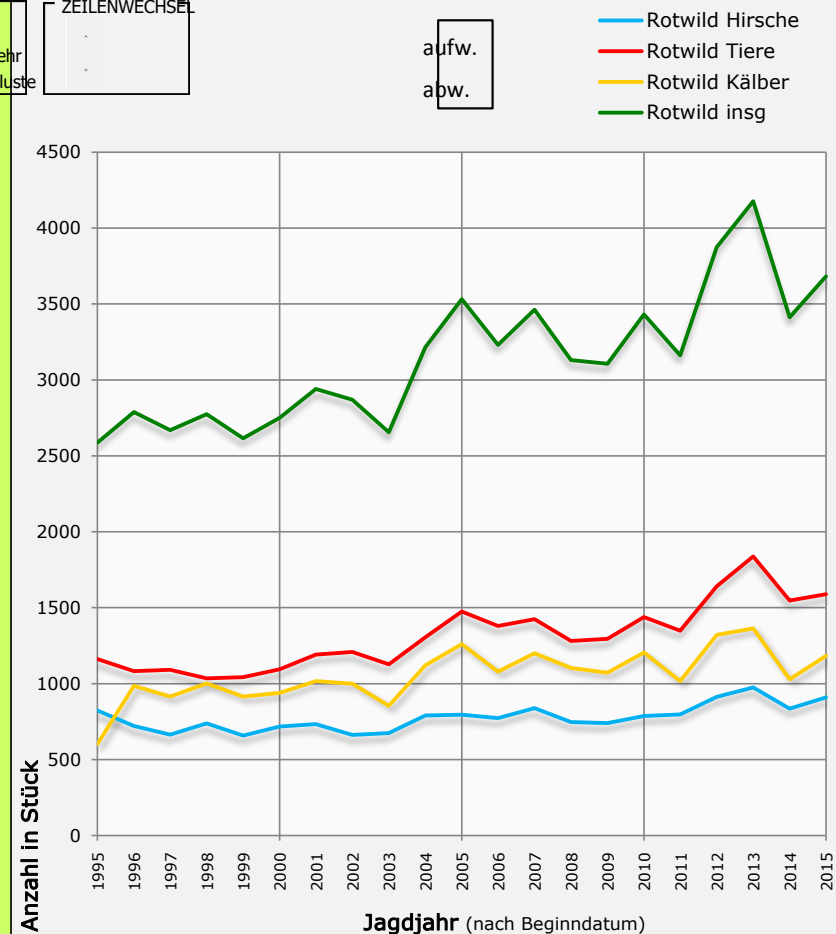

Jagdstatistik 2015 bzw. 2015/2016

Oberösterreich

Wildarten	Abschüsse	Fallwild		
		Straßenverkehr	sonstige Verluste	
Rotwild	Hirsche	910	6	44
	Tiere	1589	1	24
	Kälber	1183	0	4
	Insg.	3682	7	72
Sikawild	Hirsche	5	0	0
	Tiere	2	0	0
	Kälber	2	0	0
	Insg.	9	0	0
Damwild	Hirsche	5	0	0
	Tiere	9	0	0
	Kälber	8	0	0
	Insg.	22	0	0
Rehwild	Böcke	24386	2107	560
	Geißen	26298	2934	897
	Kitze	26123	1920	2887
	Insg.	76807	6961	4344
Gamswild	Böcke	776	0	26
	Geißen	584	1	59
	Kitze	226	1	17
	Insg.	1586	2	102
Muffelwild	Widder	38	0	0
	Schafe	43	0	0
	Lämmer	37	0	0
	Insg.	118	0	0
Steinwild	Böcke	0	0	0
	Geißen	0	0	0
	Kitze	0	0	0
	Insg.	0	0	0
Schwarzwild	1409	24	3	
SCHALENWILD insg.	83633	6994	4521	

SPALTEN-Auswahlbox

● Abschüsse

○ Fallwild

○ Straßenverkehr

○ sonstige Verluste

ZEILENWECHSEL

aufw.

abw.

Der Inhalt des jeweils aktuell angezeigten Diagramms findet sich in der Legende (rechts oben). Parallel dazu werden korrespondierende Tabellenbereiche farblich hervorgehoben.

Hinweise zu den Bedienelementen des Diagramms: