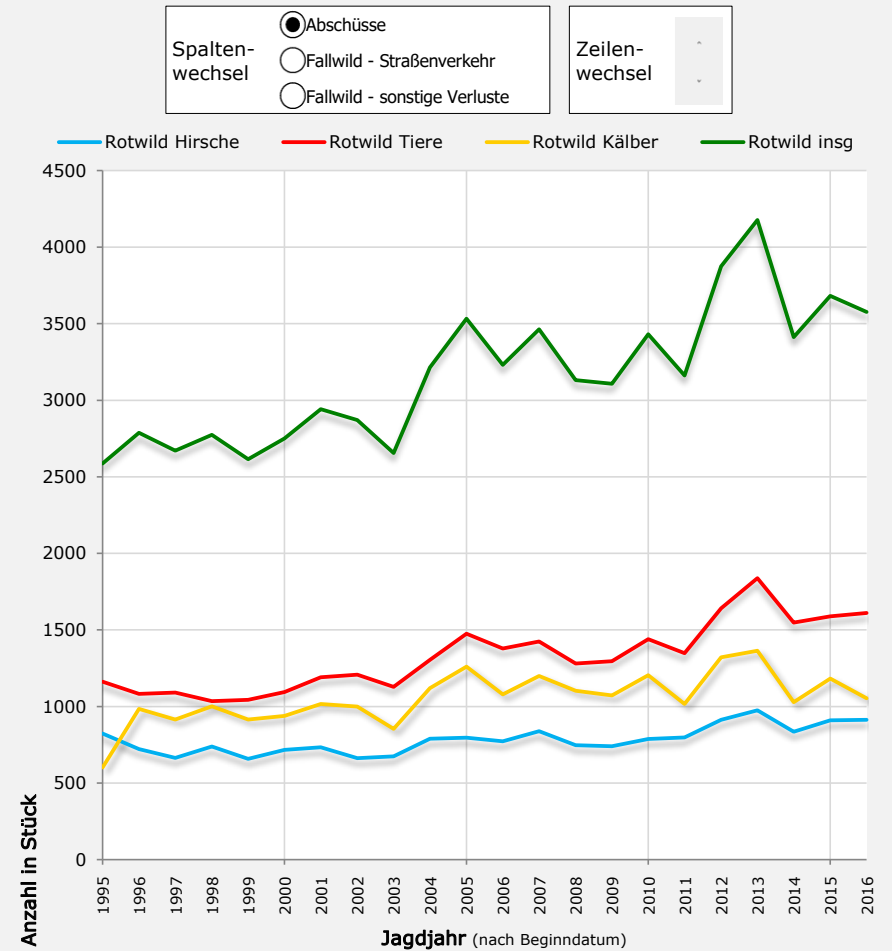

Jagdstatistik 2016/2017

Oberösterreich

4

Wildarten	Ab-schüsse	Fallwild		Wildarten	Ab-schüsse	Fallwild		
		Straßen-verkehr	sonstige Verluste			Straßen-verkehr	sonstige Verluste	
Rotwild	Hirsche	913	1	20	Hasen	30389	4633	2334
	Tiere	1610	1	20	Wildkaninchen	3	0	0
	Kälber	1054	1	6	Murmeltiere	1	0	0
	Insg.	3577	3	46	Dachse	1528	201	12
Sikawild	Hirsche	2	0	0	Füchse	9332	277	47
	Tiere	1	0	0	Marder	4887	215	21
	Kälber	2	0	0	Wiesel	620	41	8
	Insg.	5	0	0	Iltisse	694	23	1
Damwild	Hirsche	4	0	0	Marderhunde	2	1	0
	Tiere	12	0	0	Waschbären	8	0	0
	Kälber	8	0	0	NIEDERWILD insg.	47464	5391	2423
	Insg.	24	0	0	HAARWILD insg.	129108	12304	6390
Rehwild	Böcke	24293	2078	562	Auerwild	0	1	4
	Geißen	25842	2906	935	Birkwild	35	0	1
	Kitze	25037	1921	2353	Haselwild	7	0	1
	Insg.	75172	6905	3850	Schnepfen	482	1	0
Gamswild	Böcke	850	0	28	Fasane	14382	1021	1003
	Geißen	648	0	23	Rebhühner	59	24	37
	Kitze	234	0	17	Wildtauben	6157	2	70
	Insg.	1732	0	68	Wildenten	16624	54	121
Muffelwild	Widder	31	0	0	Wildgänse	237	0	0
	Schafe	58	0	0	Blässhühner	292	0	0
	Lämmer	45	0	0	FEDERWILD insg.	38275	1103	1237
	Insg.	134	0	0	WILD insg.	167383	13407	7627
Steinwild	Böcke	0	0	0				
	Geißen	0	0	0				
	Kitze	0	0	0				
	Insg.	0	0	0				
Schwarzwild	1000	5	3					
SCHALENWILD insg.	81644	6913	3967					

Editierbare Zellen: KEINE

Die mit dem jeweils angezeigten Diagramm korrespondierenden Tabellenbereiche werden farblich hervorgehoben.

Hinweise zu den Bedienelementen des Diagramms:

Spalten-/Zeilenwechsel - per Klick in obenstehenden Boxen
Schneller Zeilenwechsel - Pfeiltaste nach Klick gedrückt halten