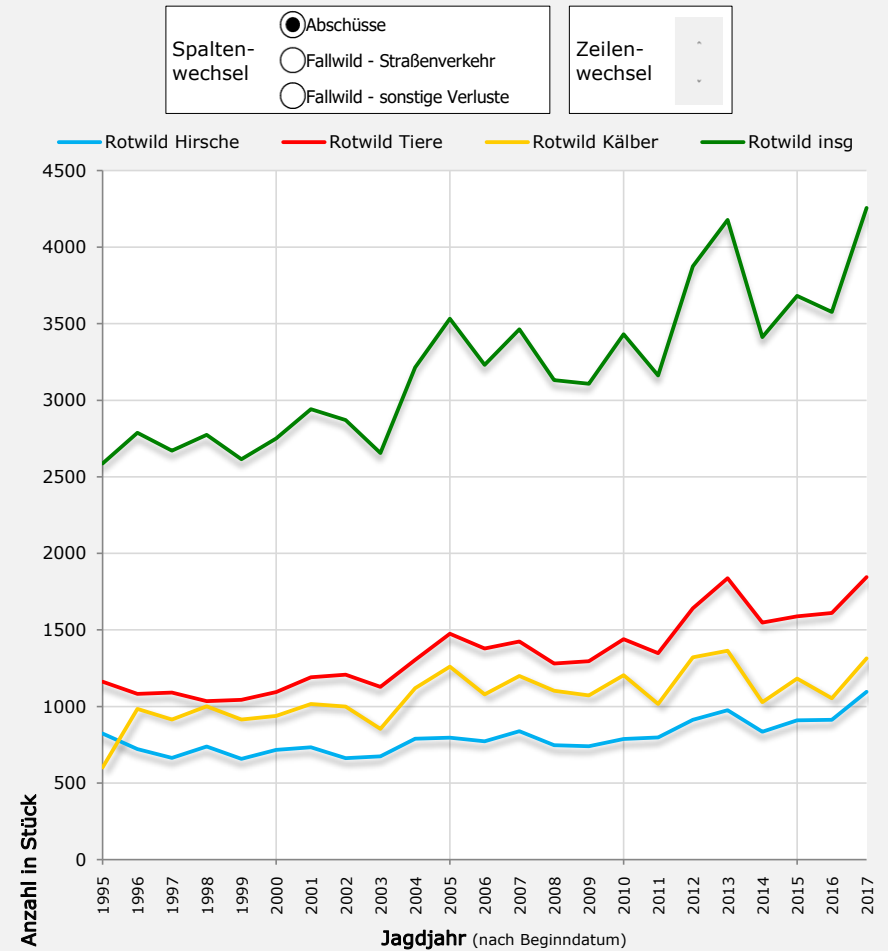

Wildarten	Ab-schüsse	Fallwild		Wildarten	Ab-schüsse	Fallwild		
		Straßen-verkehr	sonstige Verluste			Straßen-verkehr	sonstige Verluste	
Rotwild	Hirsche	1096	3	25	Hasen	31919	4408	2082
	Tiere	1845	3	25	Wildkaninchen	2	0	0
	Kälber	1315	1	7	Murmeltiere	1	0	0
	Insg.	4256	7	57	Dachse	1738	162	11
Sikawild	Hirsche	6	0	0	Füchse	9604	282	53
	Tiere	2	0	0	Marder	4865	196	32
	Kälber	4	0	0	Wiesel	595	33	10
	Insg.	12	0	0	Iltisse	671	18	2
Damwild	Hirsche	5	0	0	Marderhunde	2	0	0
	Tiere	8	0	0	Waschbären	17	0	0
	Kälber	3	0	0	NIEDERWILD insg.	49414	5099	2190
	Insg.	16	0	0	HAARWILD insg.	136638	12464	6595
Rehwild	Böcke	25584	2211	575	Auerwild	17	0	0
	Geißen	27099	3095	914	Birkwild	0	0	3
	Kitze	26175	2025	2711	Haselwild	3	0	0
	Insg.	78858	7331	4200	Schnepfen	654	1	2
Gamswild	Böcke	953	8	59	Fasane	15800	992	900
	Geißen	772	8	61	Rebhühner	40	11	25
	Kitze	373	6	20	Wildtauben	6365	9	62
	Insg.	2098	22	140	Wildenten	15598	21	135
Muffelwild	Widder	20	0	0	Wildgänse	131	0	0
	Schafe	46	1	0	Blässhühner	49	0	0
	Lämmer	24	0	0	FEDERWILD insg.	38657	1034	1127
	Insg.	90	1	0	WILD insg.	175295	13498	7722
Steinwild	Böcke	0	0	0				
	Geißen	0	0	0				
	Kitze	0	0	0				
	Insg.	0	0	0				
Schwarzwild	1894	4	8					
SCHALENWILD insg.	87224	7365	4405					

Editierbare Zellen: KEINE

Die mit dem jeweils angezeigten Diagramm korrespondierenden Tabellenbereiche werden farblich hervorgehoben.

Hinweise zu den Bedienelementen des Diagramms:

Spalten-/Zeilenwechsel - per Klick in obenstehenden Boxen
Schneller Zeilenwechsel - Pfeiltaste nach Klick gedrückt halten