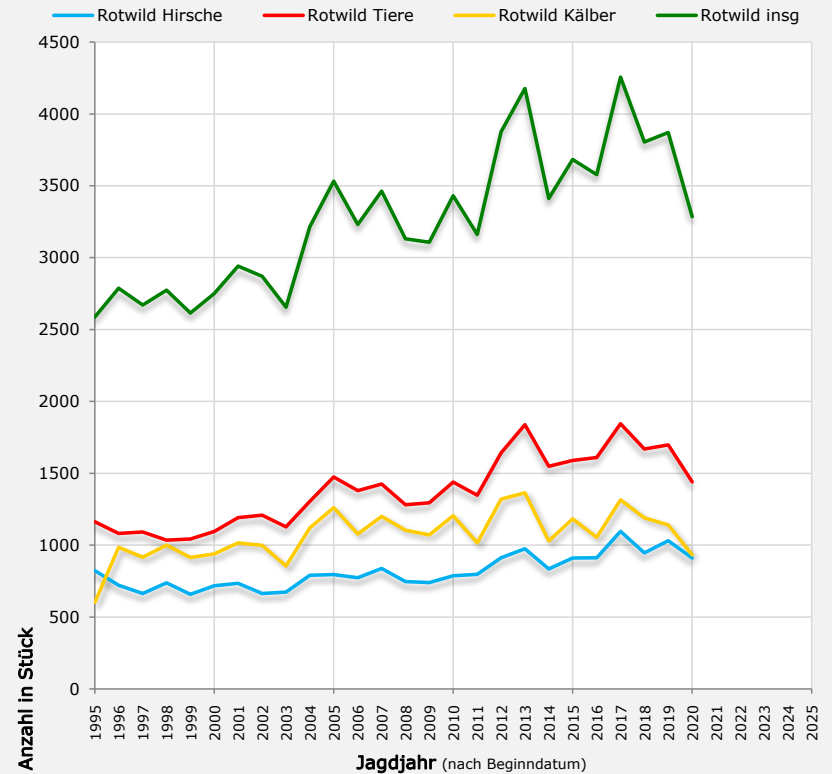

Wildarten	Ab-schüsse	Fallwild		Wildarten	Ab-schüsse	Fallwild		
		Straßen-verkehr	sonstige Verluste			Straßen-verkehr	sonstige Verluste	
Rotwild	Hirsche	911	3	19	Hasen	31841	5329	2746
	Tiere	1441	4	16	Wildkaninchen	2	0	2
	Kälber	933	0	5	Murmeltiere	5	0	0
	Insg.	3285	7	40	Dachse	1758	152	12
Sikawild	Hirsche	5	0	0	Füchse	9348	240	41
	Tiere	3	0	0	Marder	5410	200	17
	Kälber	6	0	0	Wiesel	825	38	13
	Insg.	14	0	0	Iltilse	660	11	3
Damwild	Hirsche	2	0	0	Marderhunde	11	2	0
	Tiere	18	0	1	Waschbären	7	0	0
	Kälber	18	0	0	NIEDERWILD insg.	49867	5972	2834
	Insg.	38	0	1	HAARWILD insg.	135259	13750	7042
Rehwild	Böcke	26349	2317	681	Auerwild	23	0	3
	Geißen	27053	3201	1081	Birkwild	29	0	1
	Kitze	25730	2250	2373	Haselwild	2	0	0
	Insg.	79132	7768	4135	Schnepfen	479	0	0
Gamswild	Böcke	875	2	18	Fasane	21664	1255	890
	Geißen	642	0	3	Rebhühner	60	18	32
	Kitze	217	0	10	Wildtauben	7092	4	83
	Insg.	1734	2	31	Wildenten	12488	49	159
Muffelwild	Widder	20	0	0	Wildgänse	169	0	0
	Schafe	27	0	0	Blässhühner	31	0	2
	Lämmer	24	0	0	FEDERWILD insg.	42037	1326	1170
	Insg.	71	0	0	WILD insg.	177296	15076	8212
Steinwild	Böcke	0	0	0				
	Geißen	0	0	0				
	Kitze	0	0	0				
	Insg.	0	0	0				
Schwarzwild	1118	1	1					
SCHALENWILD insg.	85392	7778	4208					

Editierbare Zellen: KEINE

Spaltenwechsel

- Abschüsse
- Fallwild durch Straßenverkehr
- Sonstiges Fallwild

Zeilenwechsel

▲
▼

Die mit dem jeweils angezeigten Diagramm korrespondierenden Tabellenbereiche werden farblich hervorgehoben.