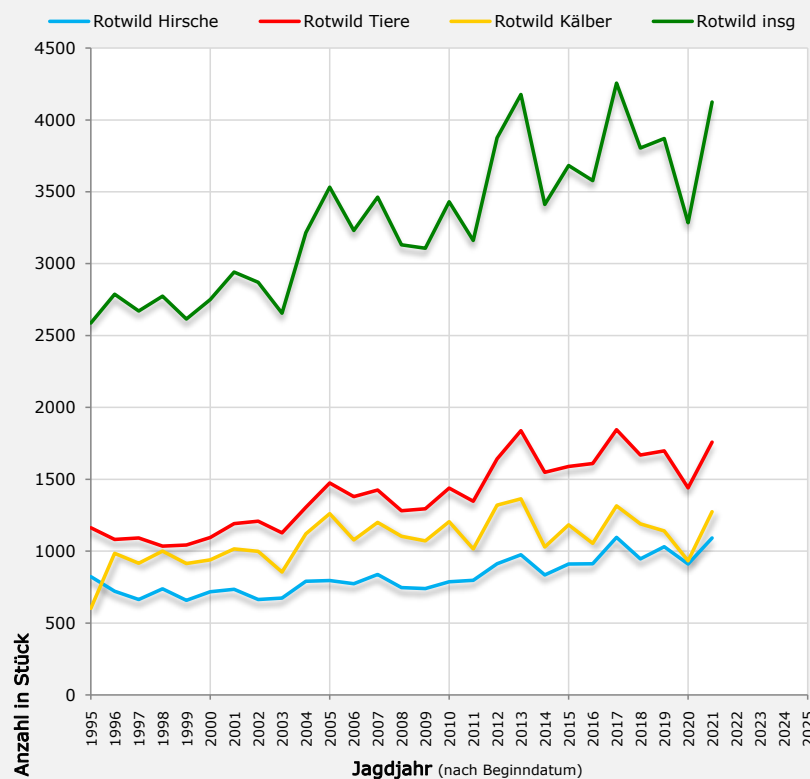

Wildarten	Ab-schüsse	Fallwild		Wildarten	Ab-schüsse	Fallwild		
		Straßen-verkehr	sonstige Verluste			Straßen-verkehr	sonstige Verluste	
Rotwild	Hirsche	1092	4	23	Hasen	32905	4432	2419
	Tiere	1758	4	14	Wildkaninchen	10	0	0
	Kälber	1275	5	4	Murmeltiere	5	0	0
	Insg.	4125	13	41	Dachse	1731	166	20
Sikawild	Hirsche	12	0	0	Füchse	8824	222	48
	Tiere	8	0	0	Marder	5542	201	24
	Kälber	10	0	0	Wiesel	687	36	16
	Insg.	30	0	0	Iltisse	752	9	3
Damwild	Hirsche	3	0	0	Marderhunde	14	1	0
	Tiere	3	0	0	Waschbären	2	0	0
	Kälber	2	0	0	NIEDERWILD insg.	50472	5067	2530
	Insg.	8	0	0	HAARWILD insg.	140822	13377	7141
Rehwild	Böcke	26733	2527	727	Auerwild	21	0	1
	Geißen	28462	3491	1072	Birkwild	0	0	1
	Kitze	26531	2263	2666	Haselwild	6	0	0
	Insg.	81726	8281	4465	Schnepfen	663	0	1
Gamswild	Böcke	946	2	52	Fasane	18973	1221	980
	Geißen	708	2	36	Rebhühner	53	26	53
	Kitze	261	0	14	Wildtauben	5968	3	57
	Insg.	1915	4	102	Wildenten	13949	43	132
Muffelwild	Widder	24	0	0	Wildgänse	177	0	0
	Schafe	40	0	0	Blässhühner	60	0	0
	Lämmer	38	0	0	FEDERWILD insg.	39870	1293	1225
	Insg.	102	0	0	WILD insg.	180692	14670	8366
Steinwild	Böcke	0	0	0				
	Geißen	0	0	0				
	Kitze	0	0	0				
	Insg.	0	0	0				
Schwarzwild	2444	12	3					
SCHALENWILD insg.	90350	8310	4611					

Editierbare Zellen: KEINE

Spaltenwechsel

- Abschüsse
- Fallwild durch Straßenverkehr
- Sonstiges Fallwild

Zeilenwechsel

▲  
▼

Die mit dem jeweils angezeigten Diagramm korrespondierenden Tabellenbereiche werden farblich hervorgehoben.